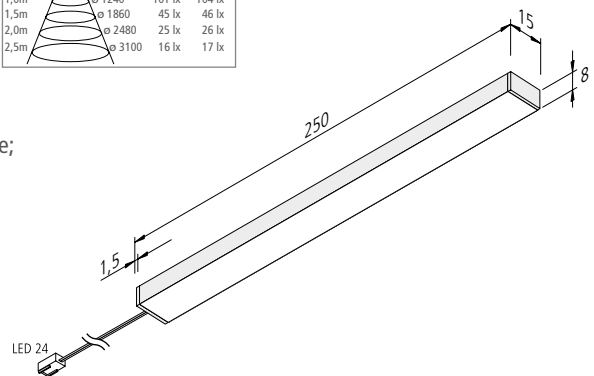

LED ADD-ON Mini

Neu

Flache LED-Unterbauleuchte mit homogenem Flächenlicht

- Anschluss:** LED-Trafo DC 24 V
- Lebensdauer:** L70/B10 ≥ 60.000 Stunden
- Energieeffizienz:** LED: 107 lm/W Leuchte: 250 lm (58 lm/W); diese Leuchte enthält eingebaute, nicht austauschbare LED-Lampen der Energieklasse A bis A++
- Farbwiedergabe:** Ra/CRI > 95
- Besonderheiten:** nur 8 mm Aufbauhöhe; keine sichtbaren Lichtpunkte; im Set dimmbar mit unsichtbarem Sonar Controller mit Memory-Funktion (nach Netztrennung wird der vorherige Dimmzustand wieder hergestellt)

		ww	nw
0,5m	110° ∅ 620	404 lx	416 lx
1,0m	∅ 1240	101 lx	104 lx
1,5m	∅ 1860	45 lx	46 lx
2,0m	∅ 2480	25 lx	26 lx
2,5m	∅ 3100	16 lx	17 lx

Artikel-Nr.	Bezeichnung	Abbildung	Hinweis	Gewicht ca.
610 012 221 02	LED ADD-ON Mini 4,3W ww alu-eloxiert		<ul style="list-style-type: none"> • Lichtfarbe ww (warm weiß) ca. 3000 K bzw. nw (neutral weiß) ca. 4000 K • Anschlussleitung 2,5 m mit LED 24-Stecker 	55 g
610 012 221 03	LED ADD-ON Mini 4,3W nw alu-eloxiert			55 g
610 548 232 01	3er Set LED ADD-ON Mini 4,3W ww alu-eloxiert		<ul style="list-style-type: none"> • Lichtfarbe ww (warm weiß) ca. 3000 K bzw. nw (neutral weiß) ca. 4000 K • inkl. Trafo LED 24/15W 	330 g
610 548 233 01	3er Set LED ADD-ON Mini 4,3W nw alu-eloxiert			330 g
610 548 232 11	3er Set LED ADD-ON Mini 4,3W ww alu-eloxiert mit Sonar-Dimmer		<ul style="list-style-type: none"> • Lichtfarbe ww (warm weiß) ca. 3000 K bzw. nw (neutral weiß) ca. 4000 K • inkl. Trafo LED 24/15W + Dimm-Controller Sonar + Kabelkanal 250 x 9 x 5 mm 	400 g
610 548 233 11	3er Set LED ADD-ON Mini 4,3W nw alu-eloxiert mit Sonar-Dimmer			400 g
215 300 610 01	LED 24 Verbindungsleitung 1m		<ul style="list-style-type: none"> • weitere Infos Seite 138 	9 g
215 300 625 01	LED 24 Verbindungsleitung 2,5m			22 g
206 040 011 01	Trafo LED 24/15W DC 24V		<ul style="list-style-type: none"> • Netzanschlussleitung 2m mit Eurostecker • weitere Infos ab Seite 132 	167 g
206 040 012 01	Trafo LED 24/30W DC 24V			250 g