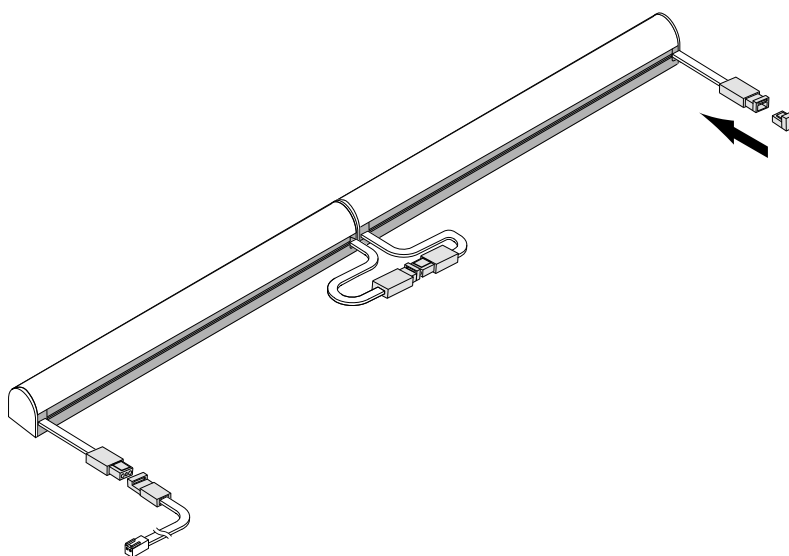

# LED Evo-Stick F

Neu   

Lichtstarker, steckbarer LED Stab mit homogenem Flächenlicht in IP65

**Lebensdauer:** L70/B10  $\geq$  50.000 Stunden  
**Energieeffizienz:** LED 129 lm/W; Leuchte: 1900 lm/m (95 lm/W); diese Leuchte enthält eingebaute, nicht austauschbare LED-Lampen der Energieklasse A bis A++

**Farbwiedergabe:** Ra/CRI > 90

**Besonderheiten:** max. 72 W bzw. 3,6 m pro Anschlussleitung; minimale Dunkelzonen; ohne sichtbare Lichtpunkte; dank IP65 ideal geeignet für Anwendungen mit erhöhter Schutzart (allg. Feuchtigkeit z.B. Frischebereich im Ladenbau)

LED Evo-Stick F		ww	nw
0,5m	140° Ø 670	2260 lx	2360 lx
1,0m	Ø 1340	565 lx	590 lx
1,5m	Ø 2010	251 lx	262 lx
2,0m	Ø 2680	141 lx	148 lx
2,5m	Ø 3350	90 lx	94 lx