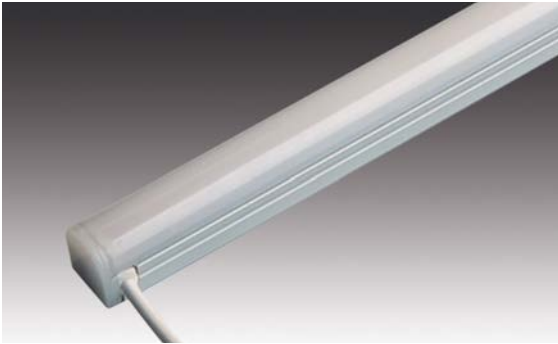

LED Evo-Stick F

Lichtstarker, steckbarer LED Stab mit homogenem Flächenlicht in IP65

Artikel-Nr.	Bezeichnung	Abbildung	Hinweis	Gewicht ca.	
202 029 201 04	LED Evo-Stick F 200mm 28 LED 4W xw		• Lichtfarbe xw (extra warm weiß) ca.2700K	50 g	
202 029 202 04	LED Evo-Stick F 300mm 42 LED 6W xw		72 g		
202 029 201 02	LED Evo-Stick F 200mm 28 LED 4W ww		• Lichtfarbe ww (warm weiß) ca.3000K	50 g	
202 029 202 02	LED Evo-Stick F 300mm 42 LED 6W ww		72 g		
202 029 201 03	LED Evo-Stick F 200mm 28 LED 4W nw		• Lichtfarbe nw (neutral weiß) ca.4000K	50 g	
202 029 202 03	LED Evo-Stick F 300mm 42 LED 6W nw		72 g		
215 300 404 02	Anschlussleitung LED Evo-Stick 1000mm		• Verbindung zwischen Trafo und erstem Stick	20 g	
215 300 404 01	Anschlussleitung LED Evo-Stick 2500mm		41 g		
215 300 404 11	Verbindungsleitung LED Evo-Stick 300mm		• Verbindung zwischen zwei Sticks	10 g	
202 040 107 04	Montageclip LED Twin-Stick 2		• bei dem Stick beiliegend • inkl. 2 Schrauben und 2 Klebestreifen	4 g	
206 040 011 01	Trafo LED 24/ 15W DC 24V			• Netzanschlussleitung 2m mit Eurostecker • mit 12-fach Verteiler (5W mit 6-fach-Verteiler)	167 g
206 040 012 01	Trafo LED 24/ 30W DC 24V	250 g			
206 040 019 01	Trafo LED 24/ 75W DC 24V	460 g			
615 000 505 26	24V Dimm-Controller Funk 80W inkl. 4 Kanal-Funkfernbedienung		• zum Dimmen und Schalten • mit 12fach-Verteiler • weitere Dimm-Controller (u.a. WiFi + DALI) Seite 160	130 g	
615 000 505 23	24V Dimm-Controller Funk 80W inkl. Anbau-Funkfernbedienung 1)		105 g		
615 000 505 24	24V Dimm-Controller Funk 80W inkl. Einbau-Funkfernbedienung 1)		80 g