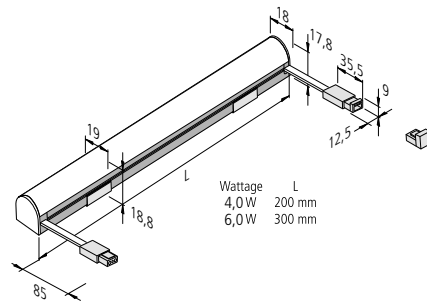

# LED Evo-Stick F

Neu   

Lichtstarker, steckbarer LED Stab mit homogenem Flächenlicht in IP65

**Lebensdauer:** L70/B10  $\geq$  50.000 Stunden  
**Energieeffizienz:** LED 129 lm/W; Leuchte: 1900 lm/m (95 lm/W); diese Leuchte enthält eingebaute, nicht austauschbare LED-Lampen der Energieklasse A bis A++

**Farbwiedergabe:** Ra/CRI > 90

**Besonderheiten:** max. 72 W bzw. 3,6 m pro Anschlussleitung; minimale Dunkelzonen; ohne sichtbare Lichtpunkte; dank IP65 ideal geeignet für Anwendungen mit erhöhter Schutzart (allg. Feuchtigkeit z.B. Frischebereich im Ladenbau)

LED Evo-Stick F		ww	nw
0,5m	140° Ø 670	2260 lx	2360 lx
1,0m	Ø 1340	565 lx	590 lx
1,5m	Ø 2010	251 lx	262 lx
2,0m	Ø 2680	141 lx	148 lx
2,5m	Ø 3350	90 lx	94 lx