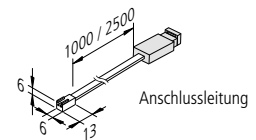

# LED Evo-Stick F

Neu   

Lichtstarker, steckbarer LED Stab mit homogenem Flächenlicht in IP65

**Lebensdauer:** L70/B10  $\geq$  50.000 Stunden  
**Energieeffizienz:** LED 129 lm/W; Leuchte: 1900 lm/m (95 lm/W); diese Leuchte enthält eingebaute, nicht austauschbare LED-Lampen der Energieklasse A bis A++

**Farbwiedergabe:** Ra/CRI > 90

**Besonderheiten:** max. 72 W bzw. 3,6 m pro Anschlussleitung; minimale Dunkelzonen; ohne sichtbare Lichtpunkte; dank IP65 ideal geeignet für Anwendungen mit erhöhter Schutzart (allg. Feuchtigkeit z.B. Frischebereich im Ladenbau)

LED Evo-Stick F		ww	nw
0,5m	140° Ø 670	2260 lx	2360 lx
1,0m	Ø 1340	565 lx	590 lx
1,5m	Ø 2010	251 lx	262 lx
2,0m	Ø 2680	141 lx	148 lx
2,5m	Ø 3350	90 lx	94 lx