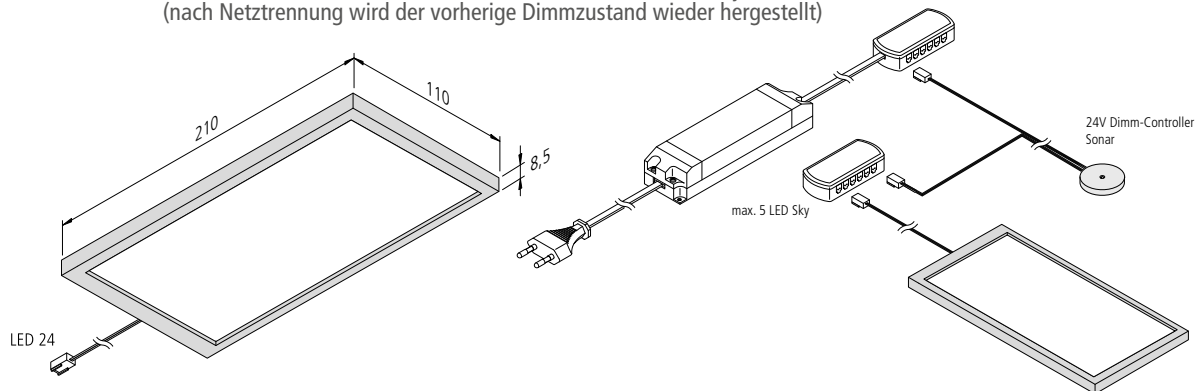

LED Sky

Flache LED Unterbauleuchte mit großer Lichtfläche

- Anschluss:** LED-Trafo DC 24 V
- Lebensdauer:** L70/B10 ≥ 50.000 Stunden
- Energieeffizienz:** LED 144 lm/W; Leuchte: 390 lm (65 lm/W); diese Leuchte enthält eingebaute, nicht austauschbare LED-Lampen der Energieklasse A bis A++
- Farbwiedergabe:** Ra/CRI > 82
- Besonderheiten:** im Set dimmbar mit unsichtbarem Sonar-Controller mit Memory-Funktion (nach Netztrennung wird der vorherige Dimmzustand wieder hergestellt)

Artikel-Nr.	Bezeichnung	Abbildung	Hinweis	Gewicht ca.	
202 026 608 02	LED Sky 6W ww edelstahloptik		<ul style="list-style-type: none"> • Lichtfarbe ww (warm weiß) ca. 3000 K bzw. nw (neutral weiß) ca. 4000 K • Anschlussleitung 2,5 m mit LED 24-Stecker 	240 g	
202 026 608 03	LED Sky 6W nw edelstahloptik			240 g	
610 574 201 82	2er Set LED Sky 6W ww edelstahloptik		<ul style="list-style-type: none"> • Lichtfarbe ww (warm weiß) ca. 3000 K bzw. nw (neutral weiß) ca. 4000 K • inkl. Trafo LED 24/30W (bis 5 Leuchten erweiterbar) 	730 g	
610 574 201 83	2er Set LED Sky 6W nw edelstahloptik			730 g	
610 574 202 82	2er Set LED Sky 6W ww edelstahloptik mit Sonar-Dimmer			<ul style="list-style-type: none"> • Lichtfarbe ww (warm weiß) ca. 3000 K bzw. nw (neutral weiß) ca. 4000 K • inkl. Trafo LED 24/30W (bis 5 Leuchten erweiterbar) + Dimm-Controller Sonar + Kabelkanal 250 x 9 x 5 mm 	800 g
610 574 202 83	2er Set LED Sky 6W nw edelstahloptik mit Sonar-Dimmer				800 g
215 300 610 01	LED 24 Verbindungsleitung 1m		• weitere Infos Seite 138	9 g	
215 300 625 01	LED 24 Verbindungsleitung 2,5m			22 g	
206 040 011 01	Trafo LED 24/15W DC 24V		<ul style="list-style-type: none"> • Netzanschlussleitung 2m mit Eurostecker • mit 12-fach Verteiler • weitere Infos Seite 136 	167 g	
206 040 012 01	Trafo LED 24/30W DC 24V			250 g	