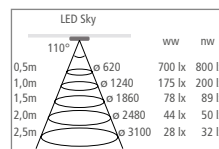

LED Sky

Flache LED Unterbauleuchte mit großer Lichtfläche

- Anschluss:** LED-Trafo DC 24 V
- Lebensdauer:** L70/B10 ≥ 50.000 Stunden
- Energieeffizienz:** LED 144 lm/W; Leuchte: 390 lm (65 lm/W); diese Leuchte enthält eingebaute, nicht austauschbare LED-Lampen der Energieklasse A bis A++
- Farbwiedergabe:** Ra/CRI > 82
- Besonderheiten:** im Set dimmbar mit unsichtbarem Sonar-Controller mit Memory-Funktion (nach Netztrennung wird der vorherige Dimmzustand wieder hergestellt)

Artikel-Nr.	Bezeichnung	Abbildung	Hinweis	Gewicht ca.	
202 026 608 02	LED Sky 6W ww edelstahloptik		<ul style="list-style-type: none"> • Lichtfarbe ww (warm weiß) ca. 3000 K bzw. nw (neutral weiß) ca. 4000 K • Anschlussleitung 2,5 m mit LED 24-Stecker 	240 g	
202 026 608 03	LED Sky 6W nw edelstahloptik			240 g	
610 574 201 82	2er Set LED Sky 6W ww edelstahloptik		<ul style="list-style-type: none"> • Lichtfarbe ww (warm weiß) ca. 3000 K bzw. nw (neutral weiß) ca. 4000 K • inkl. Trafo LED 24/30W (bis 5 Leuchten erweiterbar) 	730 g	
610 574 201 83	2er Set LED Sky 6W nw edelstahloptik			730 g	
610 574 202 82	2er Set LED Sky 6W ww edelstahloptik mit Sonar-Dimmer			<ul style="list-style-type: none"> • Lichtfarbe ww (warm weiß) ca. 3000 K bzw. nw (neutral weiß) ca. 4000 K • inkl. Trafo LED 24/30W (bis 5 Leuchten erweiterbar) + Dimm-Controller Sonar + Kabelkanal 250 x 9 x 5 mm 	800 g
610 574 202 83	2er Set LED Sky 6W nw edelstahloptik mit Sonar-Dimmer				800 g
215 300 610 01	LED 24 Verbindungsleitung 1m		• weitere Infos Seite 138	9 g	
215 300 625 01	LED 24 Verbindungsleitung 2,5m			22 g	
206 040 011 01	Trafo LED 24/15W DC 24V		<ul style="list-style-type: none"> • Netzanschlussleitung 2m mit Eurostecker • mit 12-fach Verteiler • weitere Infos Seite 136 	167 g	
206 040 012 01	Trafo LED 24/30W DC 24V			250 g	