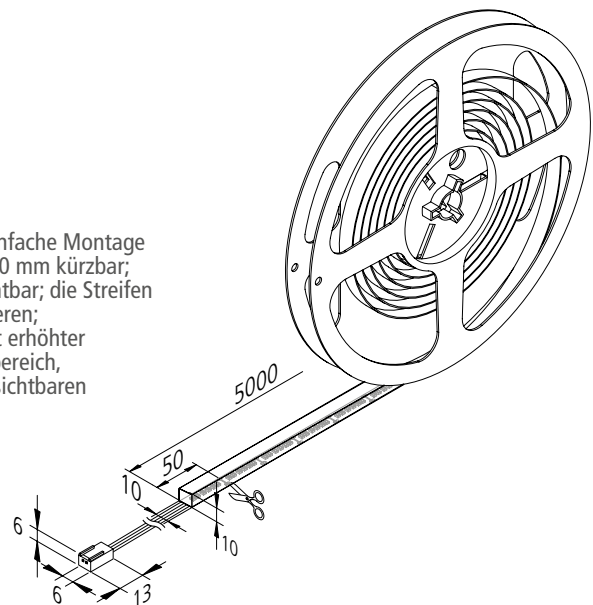

# LED Tape F

Selbstklebende, flexible LED Streifen mit homogenem Flächenlicht

- Anschluss:** LED-Trafo DC 24V
- Lebensdauer:** L70/B10 ≥ 40.000 Stunden
- Energieeffizienz:** LED 110 lm/W; Leuchte: **870 lm/m** (82 lm/W); diese Leuchte enthält eingebaute, nicht austauschbare LED-Lampen der Energieklasse A bis A++
- Farbwiedergabe:** Ra/CRI > 85
- Besonderheiten:** max. 5 m pro Anschlussleitung; schnelle und einfache Montage durch doppelseitiges Klebeband; Streifen alle 50 mm kürzbar; Markierung nach Entfernen der Schutzfolie sichtbar; die Streifen lassen sich anschließend nicht wieder kontaktieren; dank IP54 ideal geeignet für Anwendungen mit erhöhter Schutzart (allg. Feuchtigkeit, Bad- und Küchenbereich, Frischebereich, Ladenbau); Flächenlicht (keine sichtbaren Lichtpunkte)

Artikel-Nr.	Bezeichnung	Abbildung	Hinweis	Gewicht ca.
202 027 401 02	LED Tape F 5m 700 LED 40W ww		<ul style="list-style-type: none"> <li>Lichtfarbe ww (<b>warm weiß</b>) ca. 3000 K bzw. nw (<b>neutral weiß</b>) ca. 4000 K</li> <li>inkl. Anschlussleitung 2,5 m mit LED 24-Stecker</li> <li>mit Silikon Vergussmasse (IP 54)</li> </ul>	780 g
202 027 401 03	LED Tape F 5m 700 LED 40W nw			780 g
Zubehör:	Profile Seite 42 / LED Trafos 24V ab Seite 132 / DALI und WiFi Controller Seite 136			